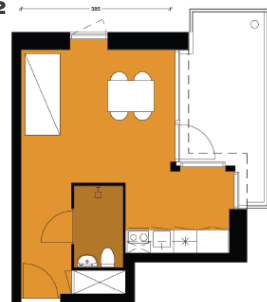

Type D 42m²

HUSLEJE

Huslejen er pr. 1/1 2020 mellem 2607 kr. og 2821 kr. ekskl. forbrug.

Der er mulighed for tv og internet i bygningen.

INDSKUD

Der indbetales et mindre depositum over huslejen. Boligen skal efterlades rengjort og i samme stand som ved indflytningen. Ellers skal der betales for skader.